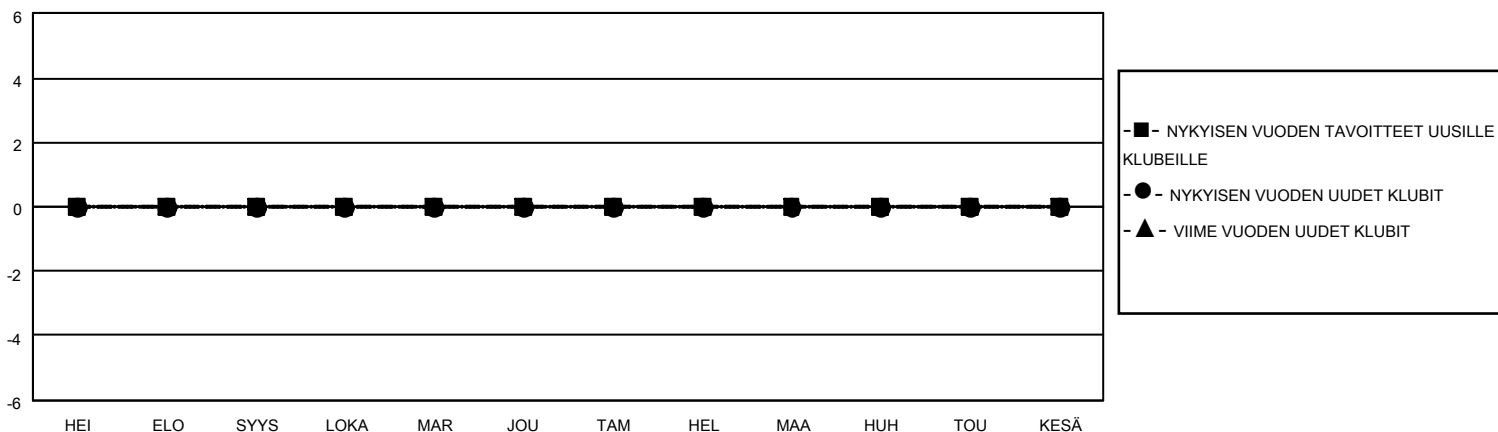

# MONTHLY MEMBERSHIP PROGRESS REPORT

SIJAINTI FINLAND

District 107 K

Results as of: 7/31/2023

Klubit				jäsentä			
TULOKSET 2023-2024				TULOKSET 2023-2024			
NELJÄNNES	UUDEN KLUBIN TAVOITE	UUDET KLUBIT	LOPETETUT KLUBIT	NELJÄNNES	JÄSENKASVUN NETTOTAVOITE	TOTEUTUNUT JÄSENKASVU	POISTETUT JÄSENET (mukaan lukien siirrot)
HEI/ELO/SYYS	0	0	1	HEI/ELO/SYYS	10	0	7
LOKA/MAR/JOU	0	0	0	LOKA/MAR/JOU	10	0	0
TAM/HEL/MAA	0	0	0	TAM/HEL/MAA	5	0	0
HUH/TOU/KESÄ	0	0	0	HUH/TOU/KESÄ	3	0	0

TAVOITTEET JA UUDET KLUBIT, KUMULATIIVINEN

TAVOITTEET JA JÄSENET, KUMULATIIVINEN

LAKKAUTETUT KLUBIT: 1

ERONNEET JÄSENET

KUOLLUT	2
KLUBI LAKKAUTETTU	0
MUU	5
<b>YHTEENSÄ</b>	<b>7</b>

0 CLUBS OF 40 LISÄNNYT YHDEN TAI USEAMMAN UUTTA JÄSENTÄ