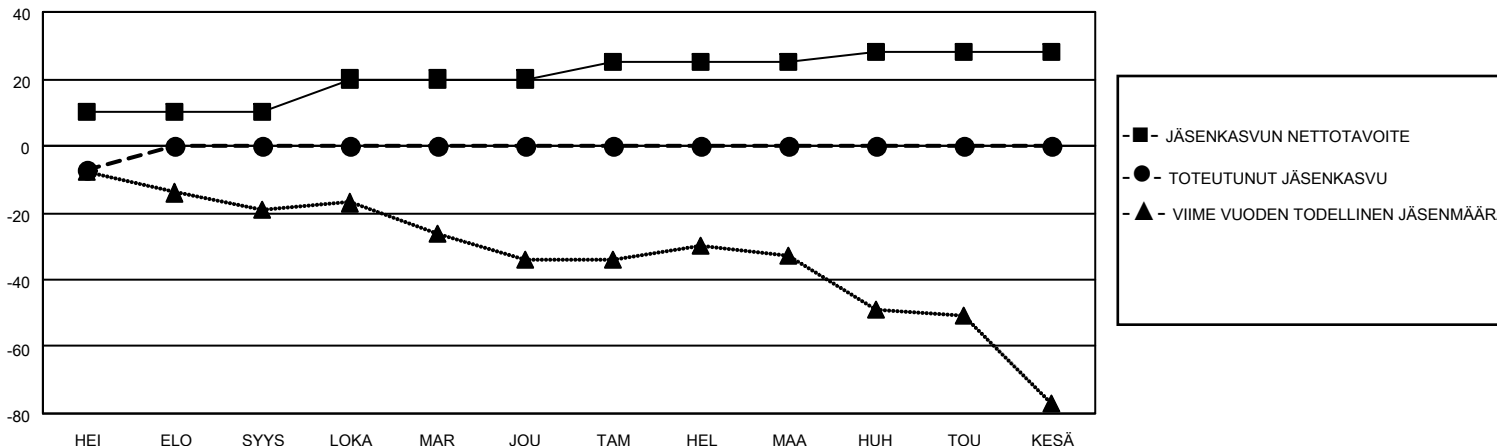

# MONTHLY MEMBERSHIP PROGRESS REPORT

SIJAINTI FINLAND

District 107 K

Results as of: 7/31/2023

Klubit				jäsentä			
TULOKSET 2023-2024				TULOKSET 2023-2024			
NELJÄNNES	UUDEN KLUBIN TAVOITE	UUDET KLUBIT	LOPETETUT KLUBIT	NELJÄNNES	JÄSENKASVUN NETTOTAVOITE	TOTEUTUNUT JÄSENKASVU	POISTETUT JÄSENET (mukaan lukien siirrot)
HEI/ELO/SYYS	0	0	1	HEI/ELO/SYYS	10	0	7
LOKA/MAR/JOU	0	0	0	LOKA/MAR/JOU	10	0	0
TAM/HEL/MAA	0	0	0	TAM/HEL/MAA	5	0	0
HUH/TOU/KESÄ	0	0	0	HUH/TOU/KESÄ	3	0	0

TAVOITTEET JA UUDET KLUBIT, KUMULATIIVINEN

TAVOITTEET JA JÄSENET, KUMULATIIVINEN

LAKKAUTETUT KLUBIT: 1

ERONNEET JÄSENET

KUOLLUT	2
KLUBI LAKKAUTETTU	0
MUU	5
<b>YHTEENSÄ</b>	<b>7</b>

0 CLUBS OF 40 LISÄNNYT YHDEN TAI USEAMMAN UUTTA JÄSENTÄ